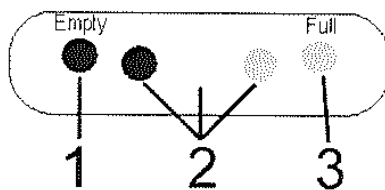

1. Röd blinkande LED lampa – batteriet tomt
2. Alla LED lampor lyser (röd, gul, grön) – batteriet fullt
3. Blinkande grön LED lampa – batteriet laddas

www.haldotesch.se
020- 93 29 60

Box 2030
128 21 Skarpnäck
Besöksadress: Flygfältsgatan 15