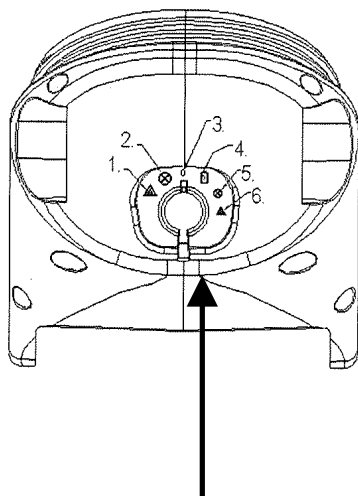

Konstruerad för professionell användning

HL är en robust och tillförlitlig handstrålkastare tillverkad i svart slagfast polycarbonat. Lampan är vatten- och dammtät i kapslingsklass IP 54.

Lampan är försedd med en halogenlampa och 8 st. kraftfulla LED lampor. Som huvudlampa är HL försedd med 5,5 watt halogenlampa med ett mycket kraftigt ljusutbyte. De 8 LED lamporna lyser med 7000-9000 mcd.

OBS! Det är viktigt att vridströmställaren ställs in i önskat läge. Om vridströmställaren står i läge 0 har lampan ingen funktion.

Lampan är ledad och försedd med ett kraftigt bärhandtag.

Vridströmställare

1. Blinkande halogenlampa
2. Fast sken halogenlampa
3. Avstängd
4. Batteristatus
5. LED fast sken
6. LED blinkande sken