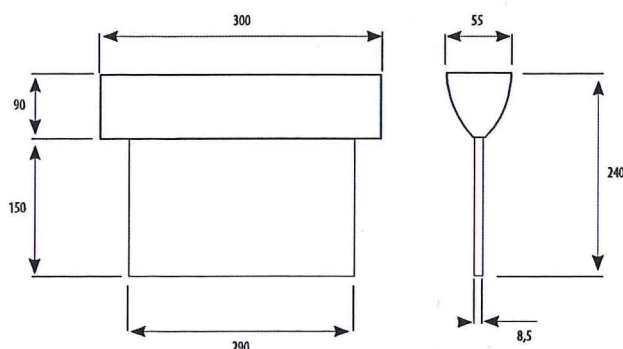

Teknisk beskrivning

Bästa miljöval!

Kabelinföring	1 st 13mm på ovansidan
Anslutning	4x2,5mm² ej överkopplingsbar
Ljuskälla	12 st 0,1W vit LED (total effekt=6,5W)
(ingår vid leverans)	
Batterityp	NiMH 4,8V, 900mAh
Vikt	1,25 kg

Luminans (Cd/m²)

(Piktogrammets belysningsstyrka)

LEO 1 - STS	Normaldrift vita fält			Nöddrift vita fält			Normaldrift gröna fält			Nöddrift gröna fält		
	Max	Min	Med	Max	Min	Med	Max	Min	Med	Max	Min	Med
	485	216	307	452	190	299	110	38	72	107	34	66

Avser enkelsidigt piktogram, för dubbelsidigt kontakta oss.

Mått (mm)

Förväntad livslängd

	Förväntad livslängd* (år)
Armaturstomme	> 10
Elektronik	> 6
Batteri	> 4
Ljuskälla	> 6

* Med förväntad livslängd avser den tid som komponenten normalt förväntas fungera. Det förekommer dock att komponenten både kortare och längre tid. Den förväntade livslängden är beräknad efter normala omgivningsförhållanden. Exempelvis kan värme, kyla, dagsljus (UV-ljus), vibrationer förkorta livslängden.

www.haldotesch.se
020- 93 29 60

Box 2030
128 21 Skarpnäck
Besöksadress: Flygfältsgatan 15